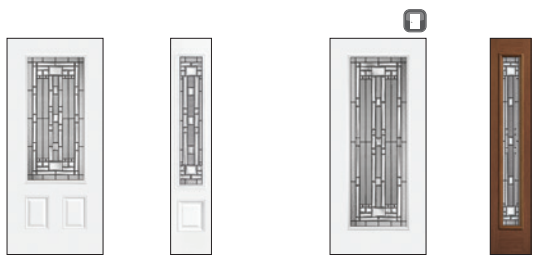

● Rift Cut

● Fir

● Brushed Smooth

SFFI-217-366

366 - Antique Black Caming
 Clear Beveled
 Granite
 Narrow Reed

- Rift Cut SRFI-217-366 SRFI-617-366
- Fir SFFI-217-366 SFFI-617-366
- Brushed Smooth SBFI-217-366 SBFI-617-366
- Pure White SBFIP-217-366 SBFIP-617-366