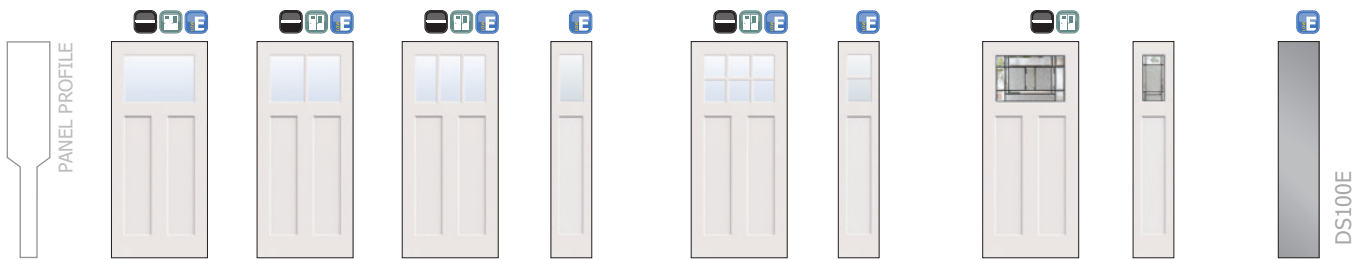

Clear Low-E

1

Berkley - Antique Patina Caming

7

PBFI-605-CLE

● **Brushed Smooth** PBFI-605-CLE PBFI-605-CLED2 PBFI-605-CLED3 PBFI-655-CLE PBFI-605-CLED6 PBFI-655-CLED2 PBFI-605-676 PBFI-655-676 DS100E

● Brushed Smooth (I)