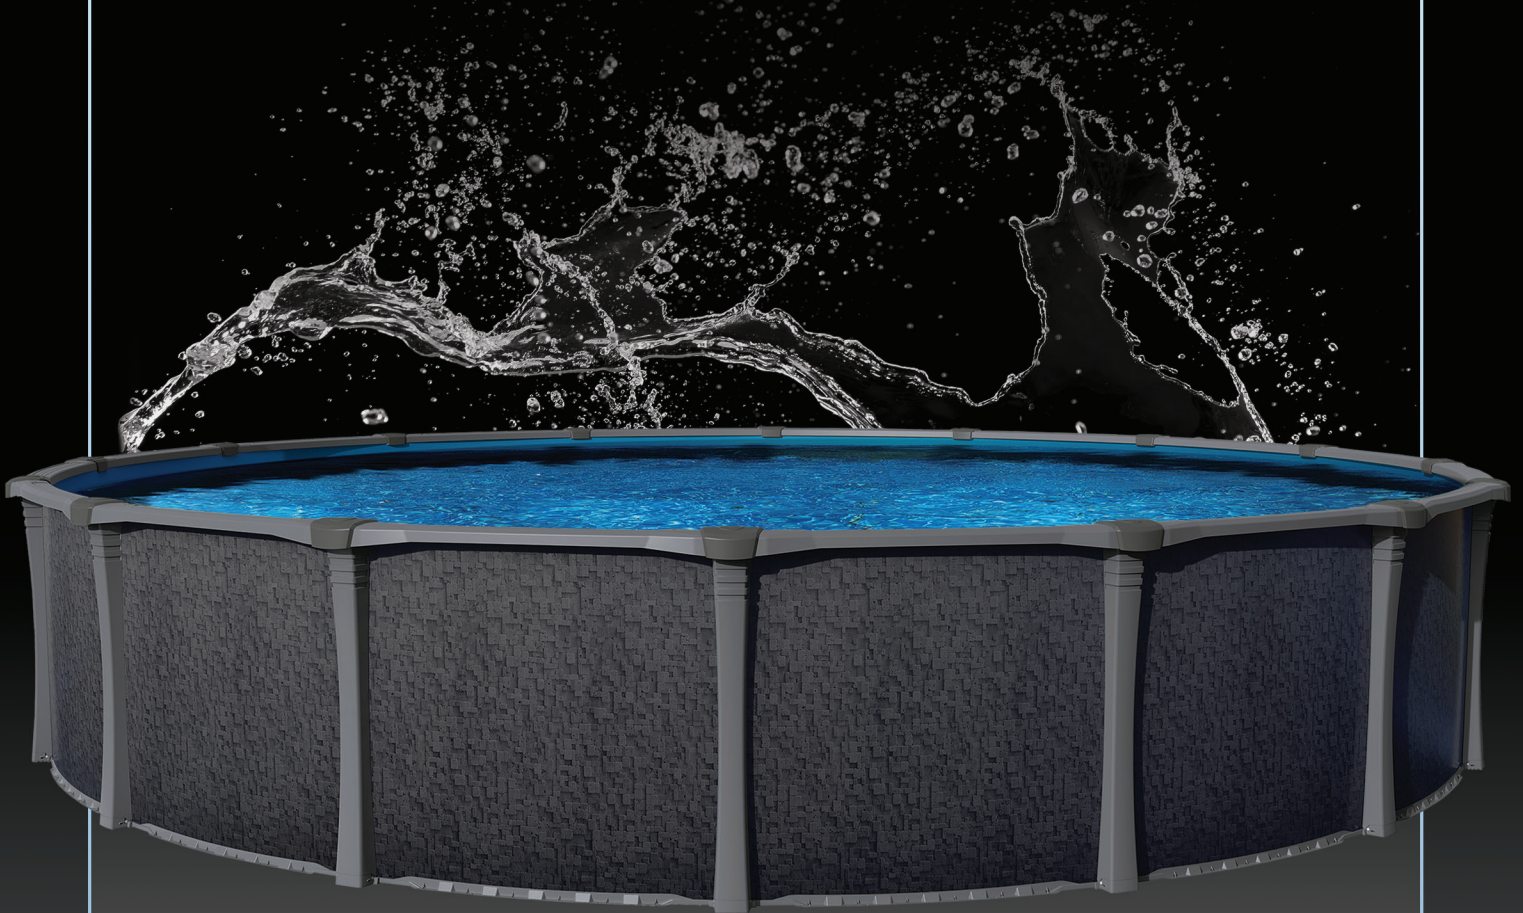

GOLD SERIES

BLACK ROCK

SÉRIE OR