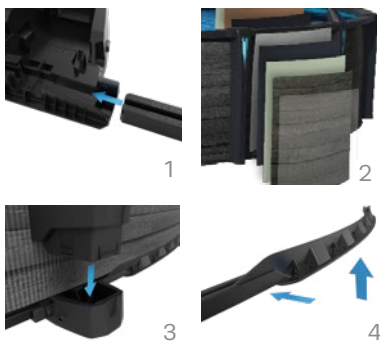

STARBRIGHT

EQUINOX™

BY CARVIN®

Carvin® distinguishes itself by being the only above-ground pool manufacturer to certify every pool with ICC-ES. Designed to comply with ANSI/PHTA/ICC-4 standards.

Carvin® se distingue par le fait qu'il est le seul fabricant de piscines hors-terre à certifier chaque piscine auprès de l'ICC-ES. Conçues pour être conformes aux normes ANSI/PHTA/ICC-4

POOL FEATURES / CARACTÉRISTIQUES DE LA PISCINE

1. **Graduated Rails**
Rails gradués
2. **Pool Wall Protection**
Protection multi couche du mur
3. **Snap In Uprights**
Montants encliquetables
4. **Stable and High Wall Rails**
Rails profonds et larges pour une excellente stabilité

Specifications / Spécifications

Height / Hauteur - 52" Steel / Acier
Ledges / Margelles - 5.3"
Uprights / Montants - 5"

POOL DIMENSIONS / DIMENSIONS DE PISCINE

ROUND / RONDE
12', 15', 18', 21', 24', 27'

*Product colors may vary due to differences in the printing process and screen color settings.