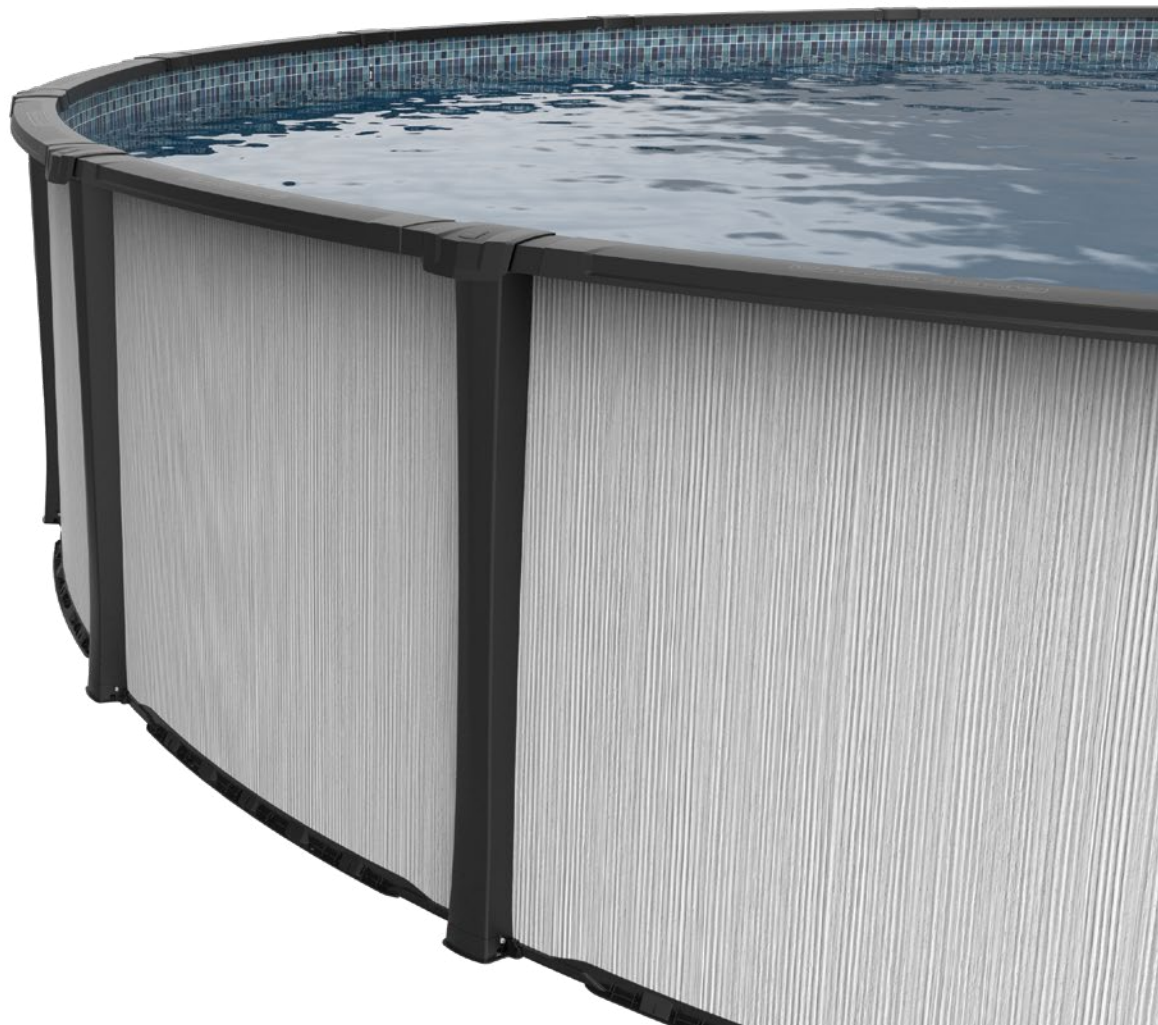

EQUINOX™

APERÓ

VISIT OUR WEBSITE

SÉRIE **STERLING**

APERÓ

STERLING SERIES

It's time for the **APERÓ**, a refreshing addition to your backyard oasis. This pool features a sleek black structure and a crisp white wall texture, creating a modern and edgy style. The white pattern adds a touch of sophistication to the design. Perfect for cooling off on hot summer days, the **APERÓ** pool is both functional and stylish.

*C'est l'heure de l'**APÉRO**, un ajout rafraîchissant à votre oasis de jardin. Cette piscine est dotée d'une structure noire élégante et d'une texture de mur d'un blanc éclatant, créant un style moderne et avant-gardiste. Le motif blanc ajoute une touche de sophistication au design. Parfaite pour se rafraîchir lors des chaudes journées d'été, la piscine **APÉRO** est à la fois fonctionnelle et élégante.*

STARBRIGHT

EQUINOX™

BY CARVIN®

Carvin® distinguishes itself by being the only above-ground pool manufacturer to certify every pool with ICC-ES. Designed to comply with ANSI/PHTA/ICC-4 standards.

Carvin® se distingue par le fait qu'il est le seul fabricant de piscines hors-terre à certifier chaque piscine auprès de l'ICC-ES. Conçues pour être conformes aux normes ANSI/PHTA/ICC-4

Specifications / Spécifications

Height / Hauteur - 52" Steel / Acier
Ledges / Margelles - 5.3"
Uprights / Montants - 5"

POOL DIMENSIONS / DIMENSIONS DE PISCINE

ROUND / RONDE
12', 15', 18', 21', 24', 27'

*Product colors may vary due to differences in the printing process and screen color settings.