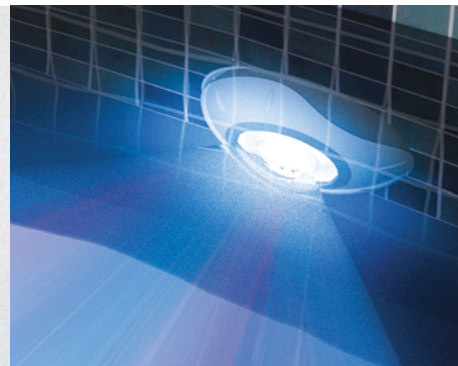

StarBright®

Retour D'eau Lumière DEL
Pool Water Return LED Light

STAR SERIES™

by /par CARVIN®

StarBright offers full RGB lighting with seven modes, adjustable speed and intensity. Easily installed in standard returns and compatible with StarSeries accessories, it's an affordable way to transform your pool.

StarBright offre un éclairage RGB complet avec sept modes, vitesse et intensité réglables. Facile à installer sur les raccords standards et compatible avec les accessoires StarSeries, c'est une solution abordable pour transformer votre piscine.

FEATURES / CARACTÉRISTIQUES

1. Durable, Waterproof Design / Conception durable et étanche

Replaces above-ground pool return fittings; built with shock-resistant polycarbonate and a fully waterproof lamp body.

Remplace les raccords de retour d'eau pour piscines horsterre; fabriqué en polycarbonate antichoc avec un corps de lampe entièrement étanche.

2. Advanced Lighting Options / Options d'éclairage avancées