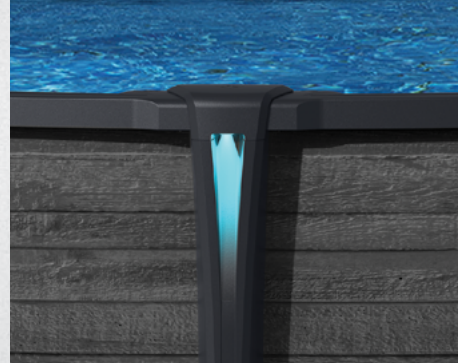

# StarGlow™

Lumière DEL de Montant

LED Upright Light

***STAR SERIES™***

by /par CARVIN®

# StarGlow™

The StarGlow is a stylish, remote-controlled LED upright light, offering customizable brightness and energy-efficient elegance for vibrant poolside settings.

Le StarGlow est un élégant luminaire LED sur pied télécommandé, offrant une luminosité personnalisable et une élégance économe en énergie pour des ambiances de piscine attrayantes.

## FEATURES / CARACTÉRISTIQUES

- 1. Customizable Lighting Effects / Effets lumineux personnalisables**  
Includes 7 static colors, stroboscopic and gradual change modes, with remote-controlled color, speed, and intensity settings.  
*Comprend 7 couleurs statiques, des modes stroboscopique et de transition progressive, avec contrôle à distance de la couleur, de la vitesse et de l'intensité.*
- 2. Easy, Seamless Integration / Intégration simple et discrète**  
Quick installation with hidden tubing and cables under ledges; compatible with Ruby and Platinum, Gold and Diamond Series pools.  
*Installation rapide avec tuyaux et câbles dissimulés sous les rebords; compatible avec les piscines des séries Ruby, Platine, Or et Diamant.*
- 3. Unified Control & Expandability / Contrôle unifié et extension facile**  
Synchronize all water features—including StarBright outlets—on one remote; daisy chain StarGlow's, StarJets, and StarFalls for a cohesive setup.  
*Synchronisez toutes les fonctions d'eau, y compris les sorties StarBright, avec une seule télécommande; possibilité d'enchaîner les StarGlow's, StarJets et StarFalls.*